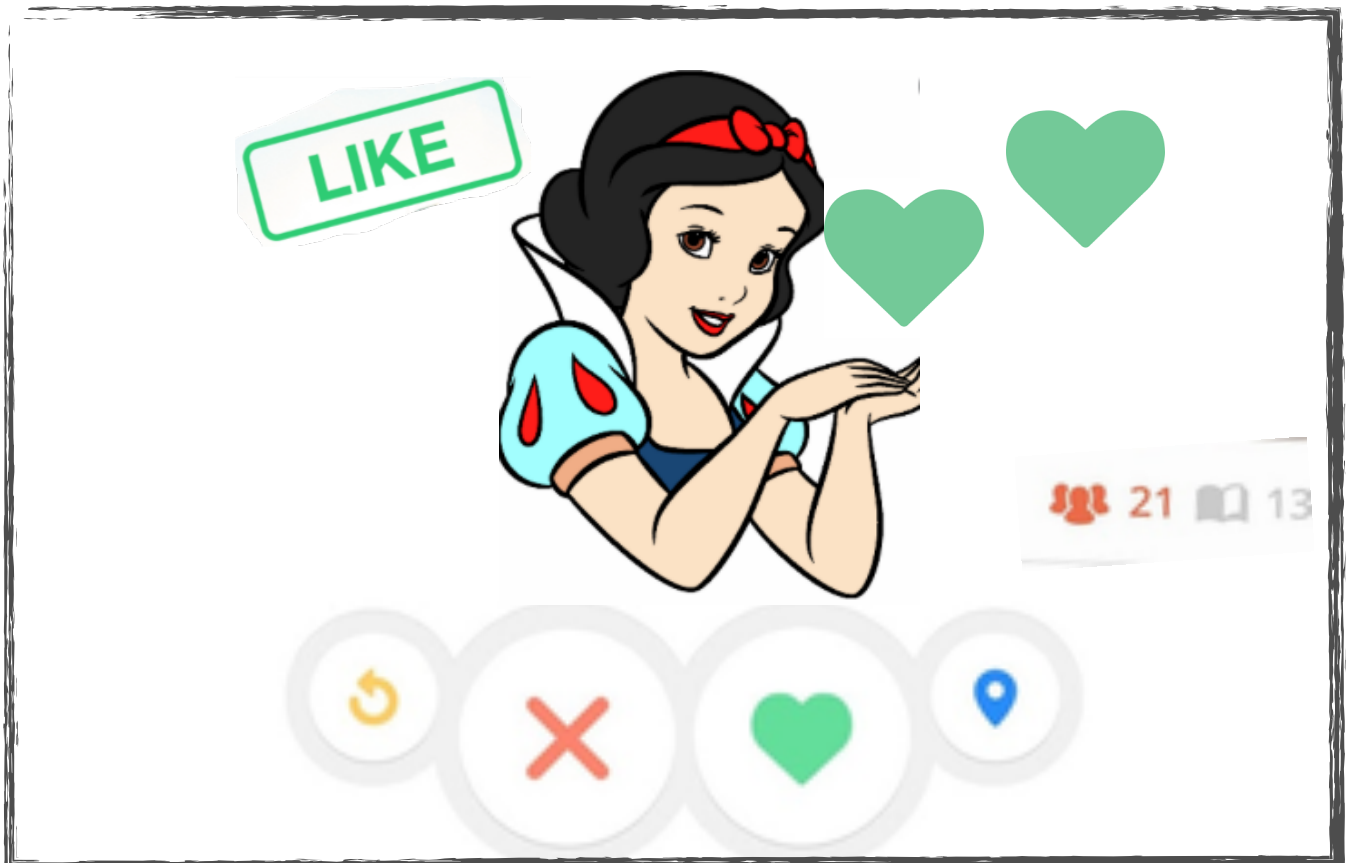

Adopte une princesse. com

Dès la rentrée, la comédie musicale se transforme en websérie musicale!
Les circonstances sanitaires nous obligent à modifier notre projet. Ne sachant pas si nous pourrions faire un spectacle de fin d'année, il est apparu évident que pour continuer à **faire vivre vos talents artistiques**, il fallait s'adapter et proposer un autre format!

Nous sommes tous accros à Netflix, il faut bien le reconnaître...eh bien, cette année, nous vous proposerons de suivre notre comédie musicale en version série!

Une fois par mois, un nouvel épisode sera disponible sur le site du collège.
Vous pourrez ainsi suivre en musique et en images les aventures de nos personnages!